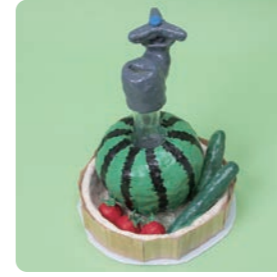

兵庫県
神戸市立鹿の子台小学校
西崎 友希那

ひんやり
夏やさいのちょ金ばこ