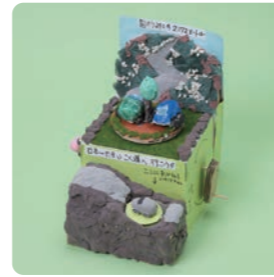

千葉県
千葉市立さつきが丘東小学校
こしや りこ
越谷 李瑚