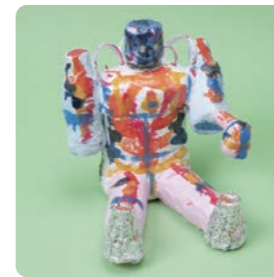

だいすき!  
ザ・アリ貯金箱

滋賀県  
守山市立小津小学校  
ないとう ゆうき  
**内藤 悠稀**

ぼくの好きなもの

埼玉県  
蕨市立北小学校  
のぐち しょうま  
**野口 尚誠**

パカとしんじゅがい

千葉県  
松戸市立相模台小学校  
あしの まい  
**芦埜 舞依**

ロボット貯金箱

富山県  
南砺市立福光東部小学校  
つねもと まさかず  
**常本 将数**