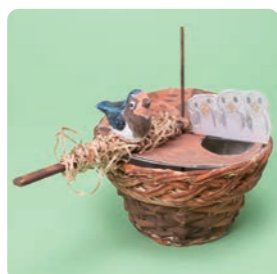

ぼくの家の ツバメの親子

群馬県
伊勢崎市立あすま南小学校
二重作 勇成