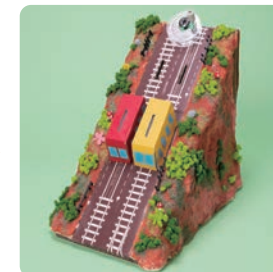

千葉県
柏市立柏第七小学校
下瀬 晴琉

頂上行きの
ケーブルカー