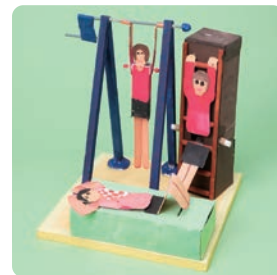

わにさんお食事中

広島県
福山市立泉小学校
菊川 美月

あこがれの 大車輪ちょ金ばこ