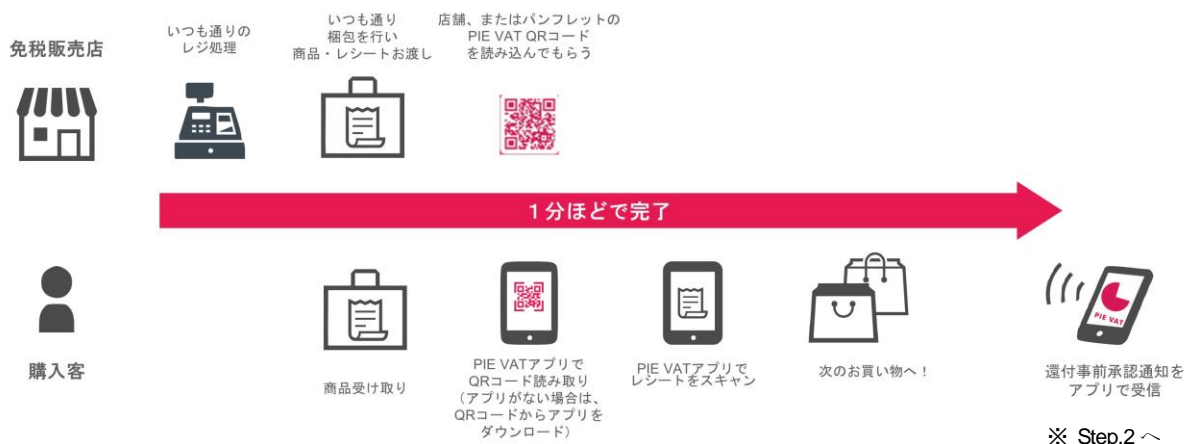

3. 「PIE VAT Station」を利用した免税還付手続き（イメージ）

Step1. 訪日客の「PIE VAT 加盟店」での手続き