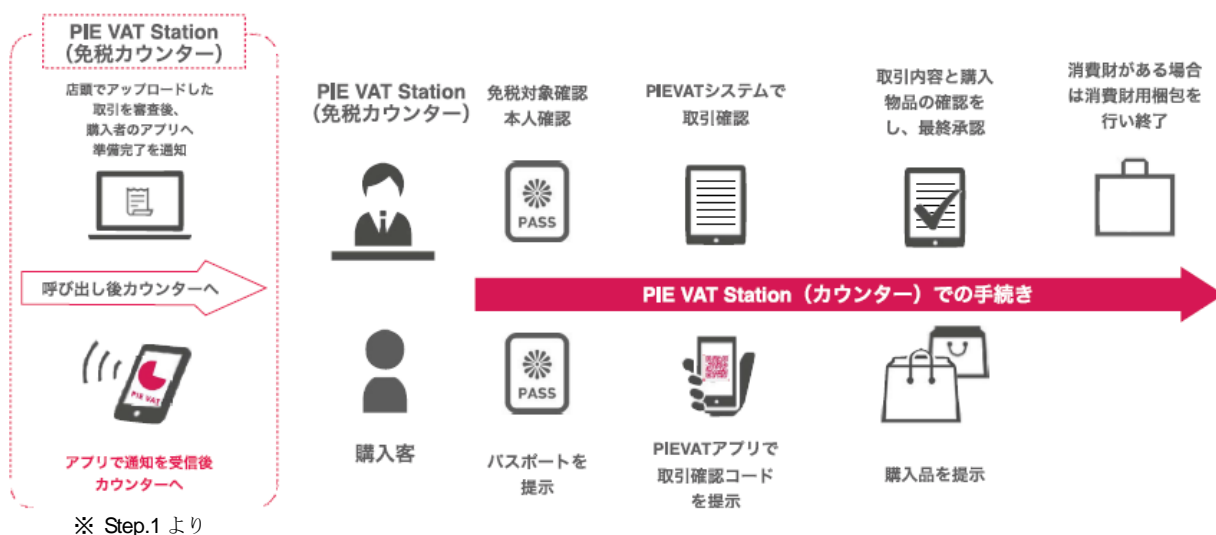

Step2. 訪日客の「PIE VAT Station（免税カウンター）」での手続き

「QRコードは、(株)デンソーウェーブの登録商標です」

4. 「PIE VAT Station」導入のメリット

<加盟店側>

- ① 免税店申請等の手続きはPie Systems Japanが無料で代行（初期導入コストも無料）
- ② 免税カウンターの運営はPie Systems Japanが代行。いつもどおりのレジ操作だけで、煩雑な免税手続きは一切不要
- ③ 免税対象額（税抜 5,000 円）に満たない場合でも免税カウンターなら他の加盟店との合算で免税販売が対応可能なため、買い回りが期待できる

<訪日客>

- ① 免税手続きを免税カウンターで一括で行うため、免税手続き時間の短縮が可能
- ② 免税対象金額（税抜 5,000 円）に満たない場合でも複数店舗で合算し、免税手続きが可能