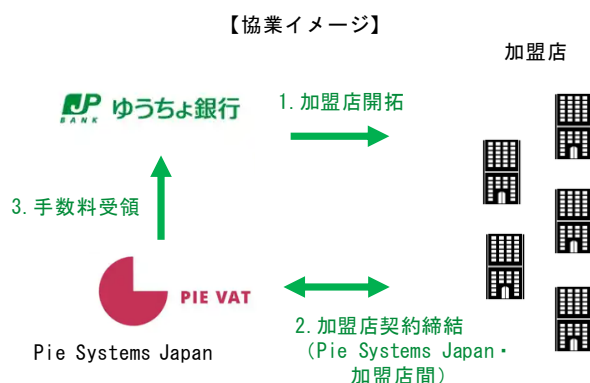

5. 株式会社 Pie Systems Japan との協業について

ゆうちょ銀行は、2022 年 11 月 29 日（火）に、Pie Systems Japan と、Pie Systems Japan が提供する「免税還付手続きの電子化サービス（PIE VAT）」の加盟店開拓等に関する協業契約を締結しました。

ゆうちょ銀行は、デジタル技術を通じて地域企業様の業務改革・生産性向上による地域活性化を図ることを目的に、本協業にて、Pie Systems Japan が提供する「免税還付手続きの電子化サービス（PIE VAT）」の加盟店開拓等にかかわる業務および訪日客に対して旅行体験を向上することができる諸施策を今後も行っていく予定です。

以上