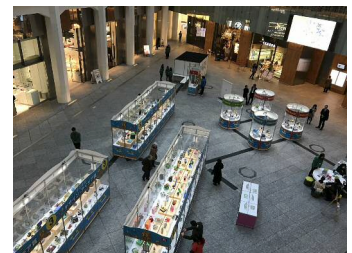

子どもたちの力作揃いの本展示会を、ぜひご取材いただけますと幸いです。

展示会特別協力：イオンモール株式会社

地 域	展示会場	展示期間
東 京	K I T T E	2017 年 12 月 29 日 (金) ~ 12 月 30 日 (土)
関 東	イオンレイクタウン kaze	2018 年 1 月 5 日 (金) ~ 1 月 7 日 (日)
北 陸	イオンモール高岡	2018 年 1 月 12 日 (金) ~ 1 月 14 日 (日)
中 部	mozo ワンダーシティ	2018 年 1 月 19 日 (金) ~ 1 月 21 日 (日)
中 国	イオンモール広島府中	2018 年 1 月 26 日 (金) ~ 1 月 28 日 (日)
九 州	イオンモール福岡	2018 年 2 月 16 日 (金) ~ 2 月 18 日 (日)
関 西	イオンモール京都桂川	2018 年 2 月 23 日 (金) ~ 2 月 25 日 (日)

※会場へのアクセス等、詳細については、コンクール専用ホームページをご覧ください。

ゆうちょアイデア貯金箱コンクールホームページ (URL) <http://www.idea-chokinbako.jp/>

～昨年の展示会の様子～

～その他 展示会場でのイベント～

展示会会場では、貯金箱展示の他、ご来場いただいた子どもたちがオリジナル貯金箱作りを体験できるイベント等を開催しています。

★「貯金箱ワークショップ(無料)」の開催★

貯金箱ワークショップを開催します。
ワークショップでは、折り紙、シール、ビーズ等を用いた自分だけの「オリジナル貯金箱作り」を体験できます。体験後はお持ち帰りいただけます。

★その他の展示内容★

- ・ゆうちょロボ展示
- ・作品紹介動画コーナー
- ・ゆうちょ銀行の「CSR活動に関するパネル掲示」等

(以下、「KITTE」のみ合同開催)

- ・障がい者アーティストによる絵画展示
- ・「わたしのマチオモイ帖」の展示